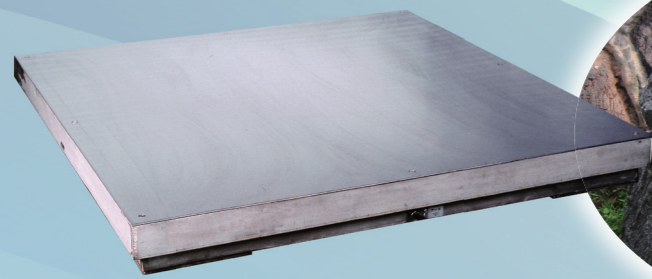

その他の動物用はかりにも多くの導入実績があります。様々なご要望に応え、動物の特長・目的に合ったはかりをご提案いたします。

●各種フロアスケール

特殊品も
製作可能

※動物園への導入例
ゴリラのはかり

●各種トラックスケール

地上式

埋込式

●小型はかり