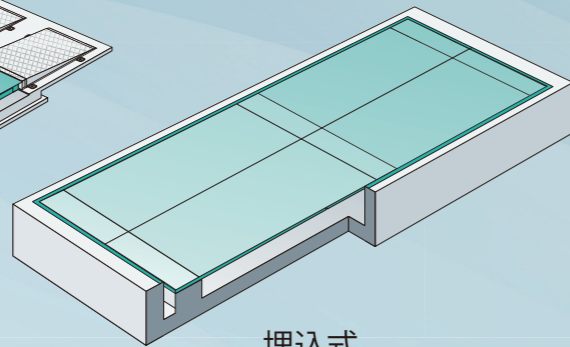

その他の動物用はかりにも多くの導入実績があります。様々なご要望に応え、動物の特長・目的に合ったはかりをご提案いたします。

●各種フロアスケール

特殊品も
製作可能

※動物園への導入例
ゴリラのはかり

●各種トラックスケール

地上式

埋込式

●小型はかり