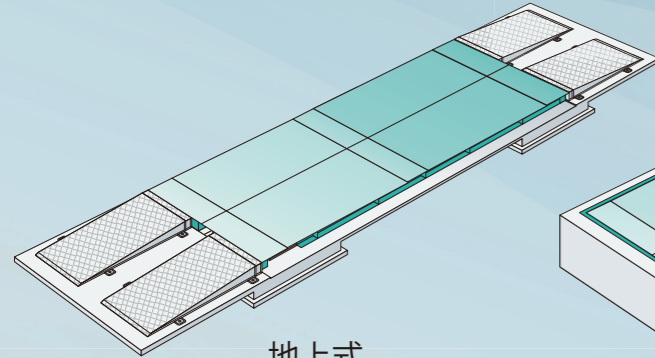

その他の動物用はかりにも多くの導入実績があります。様々なご要望に応え、動物の特長・目的に合ったはかりをご提案いたします。

●各種フロアスケール

特殊品も
製作可能

※動物園への導入例
ゴリラのはかり

●各種トラックスケール

地上式

埋込式

●小型はかり